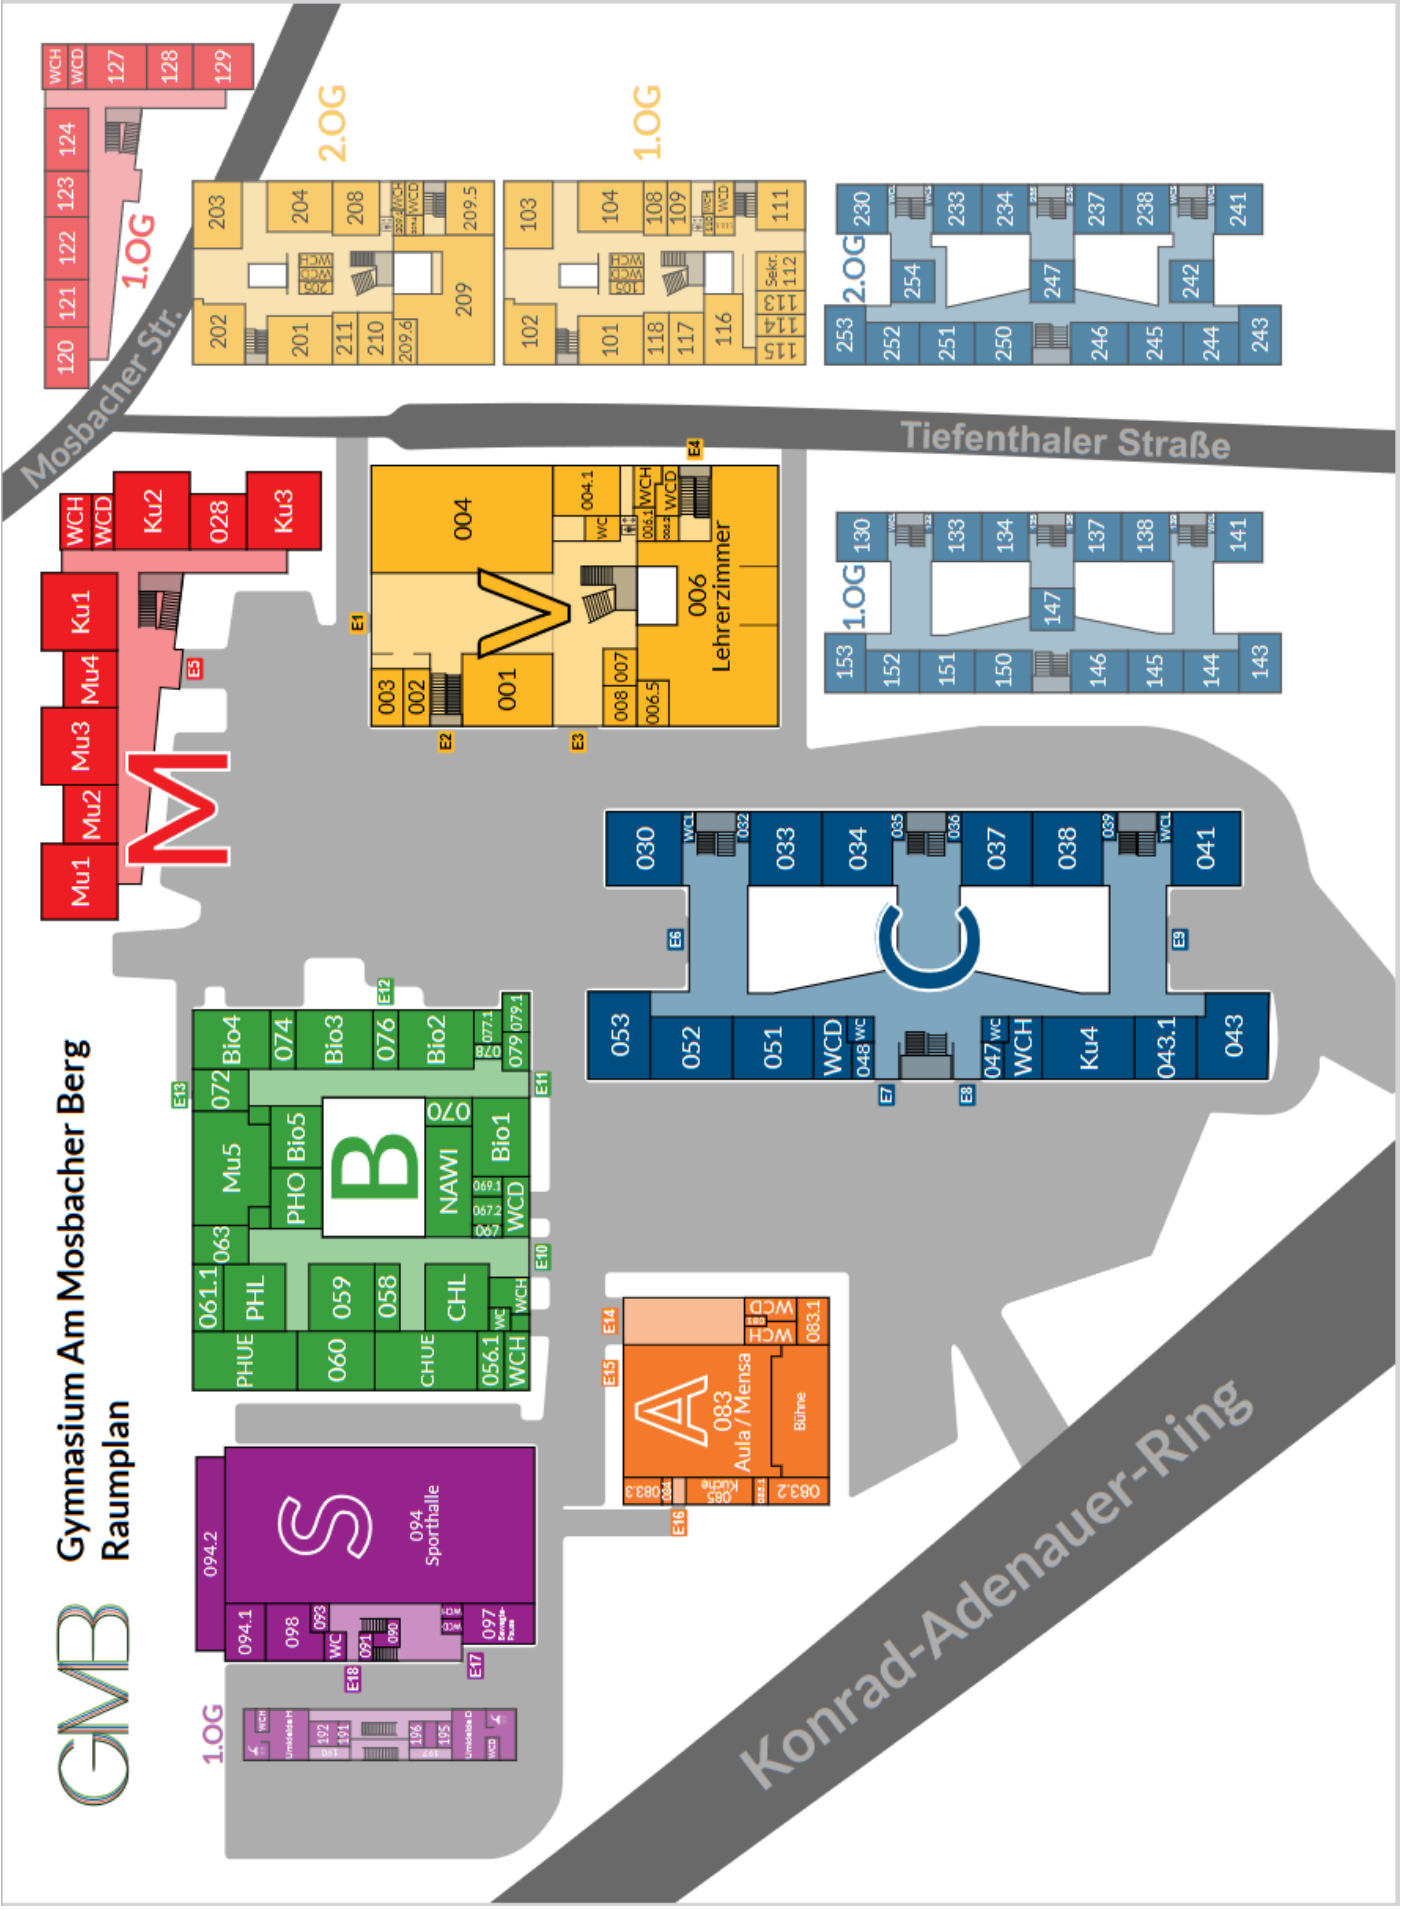

Gymnasium Am Mosbacher Berg Raumplan

Schul- und Spielfest 28.9.2024

Liebe Eltern, liebe Gäste,

wir, Förderverein, Kollegium und Schülerschaft, heißen Sie herzlich willkommen zu unserem Schulfest 2024!

Im Sinne unserer **Bewegten Schule** dürfen Sie bei allen Aktionen gerne mitmachen und mitspielen.

Ein besonderes „Hallo“ gilt den **Kindern der 4. Klassen**, für die wir einige interessante Aktivitäten anbieten. Interessierte Familien können jeweils halbstündig um 10:00, 10:30 usw. bis einschließlich 12:30 Uhr an einer Schulführung teilnehmen (Treffpunkt: am überdachten Eingang des Neubaus).

Einen Grill- und Getränkestand organisiert in bewährter Weise unser **Förderverein**. Die **Elternspende** bietet einen Bücher-, Bauern- und Pflanzenmarkt zum Stöbern an.

Im Flur des M-Baus findet ein **Skibasar** statt, besonders interessant für die 7. Klassen, die bald auf Skifahrt gehen.

Weitere Programmpunkte und Führungen

10:00, 10:30, 11:00, 11:30, 12:00, 12:30	Führungen durch die Schule für Viertklässler und ihre Eltern, Treffpunkt: Sitzkreis vor dem M-Bau
10:10-10:40 (Aula)	Theateraufführung: Aschenputtel
10:40-11:00 (V-Bau EG)	Choraufführung
11:00-11:45 (V-Bau EG)	Secondhand- + Vintagemode: Besichtigung (11:00) + Versteigerung (11:30)
11:30, 12:30 (V004)	Hip-Hop Choreographien
10.00 - 13.00 Turnhalle GMB (TMBG)	Mitmachangebot der "Bewegten Pause"