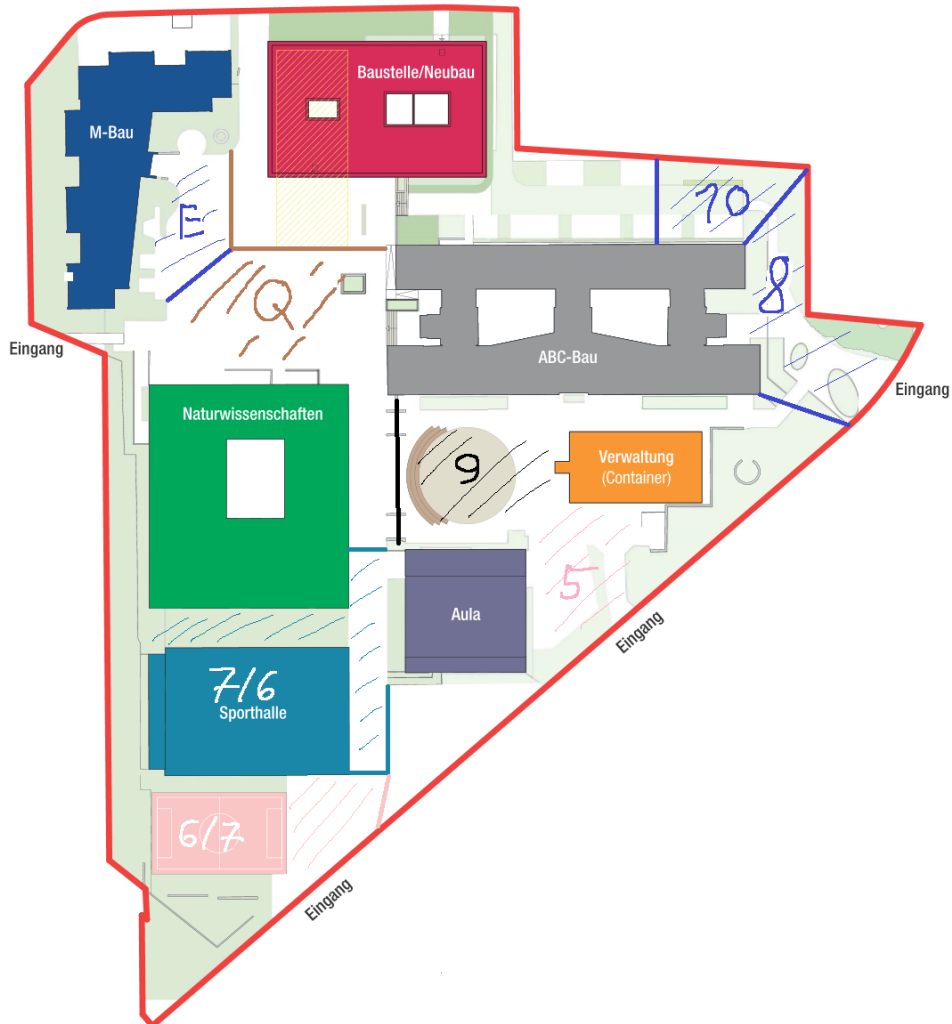

Aufsichtsbereiche unter Coronabedingungen

ab 30.08.21

Klassen	Pausenbereich
5	Klettergerüst/Großer Schulhof
6	1. Pause Basketballfeld und Tischtennisplatten 2. Pause: Sporthalle und Außengelände bis NaWi-Bau/Aula
7	1. Pause Sporthalle und Streifen zwischen NaWi und Sporthalle 2. Pause: Basketballfeld und Tischtennisplatten
8	Vor dem C-Bau und hinter dem B- und C-Bau
9	Atrium/Großer Schulhof
10	Hinter dem C-Bau
E	Kleiner Schulhof
Q	Kleiner Schulhof