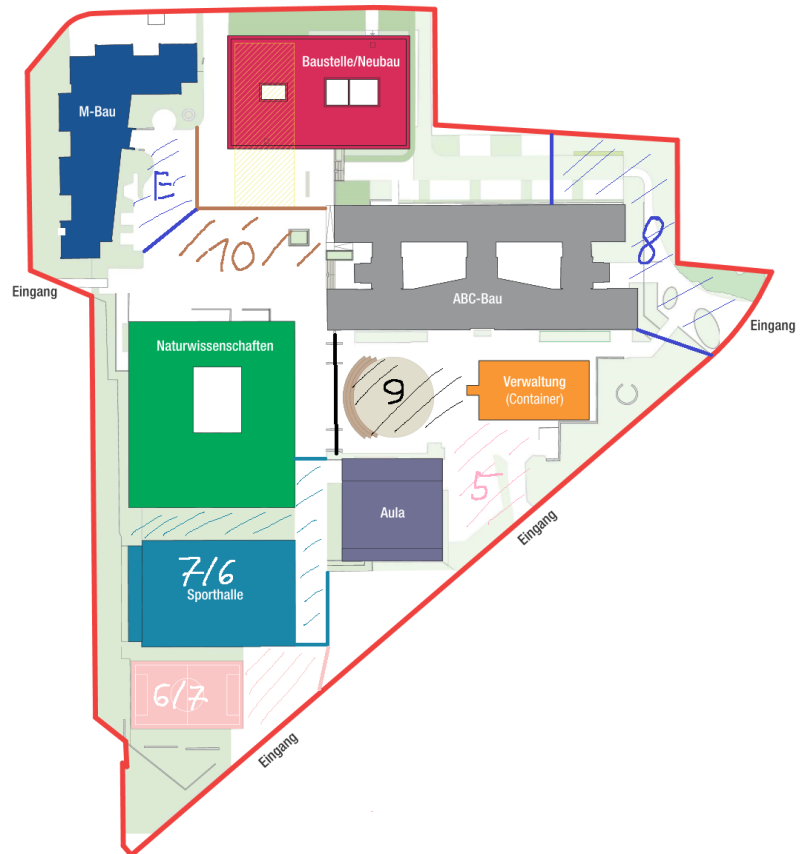

# Aufenthaltsbereiche unter Coronabedingungen

Ab 10.05.21

Klassen	Pausenbereich
5	Klettergerüst/Großer Schulhof
6	1. Pause Basketballfeld und Tischtennisplatten 2. Pause: Sporthalle und Außengelände bis NaWi-Bau/Aula
7	1. Pause Sporthalle und Streifen zwischen NaWi und Sporthalle 2. Pause: Basketballfeld und Tischtennisplatten
8	Vor dem C-Bau
9	Atrium/Großer Schulhof
10	Kleiner Schulhof
E	Kleiner Schulhof